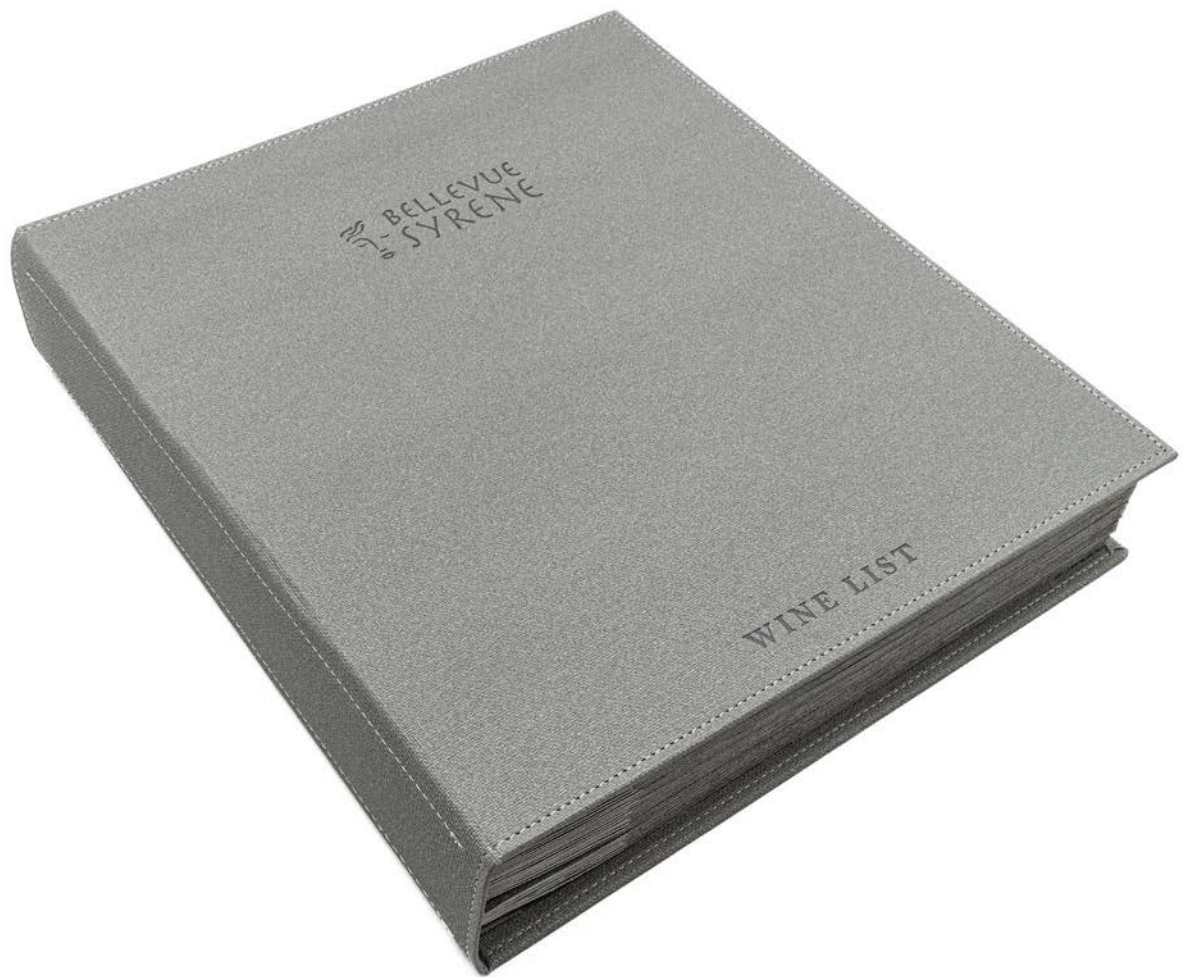

PM3060ST

| **Carta vini con viti
e inserti in similpelle
a finestra**

⊞ MISURE STANDARD (CM)

▲ 30,5X35

✂ Formati personalizzati su richiesta

📖 Consulta listino per altri formati

📁 RIVESTIMENTO

Pelle-Cuoio-Similpelle in oltre 200 varianti

▣ LOGO

*Incisione a caldo con e senza colore /
Stampa diretta UV / Ricamo.*