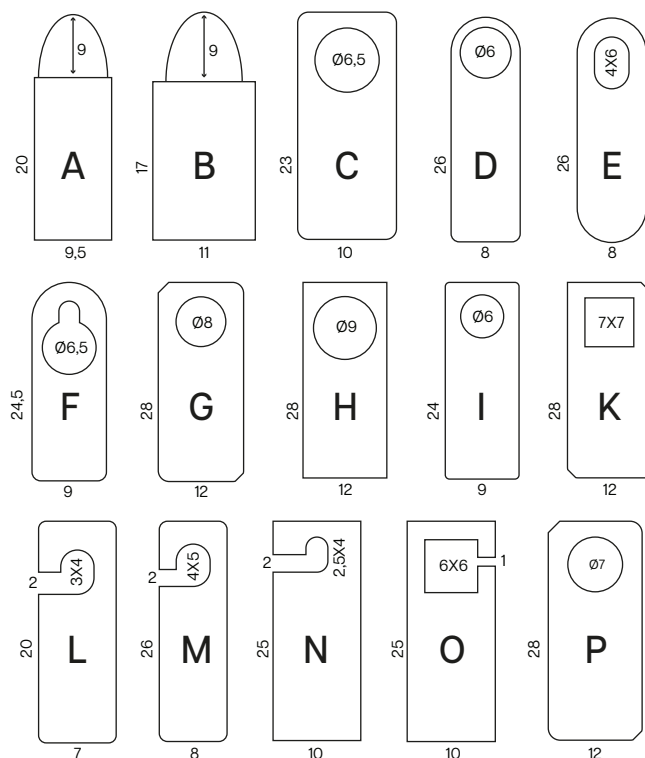

I Cartellini do not disturb rigidi o soft

☐ MISURE STANDARD (CM)

▲ INDICATE IN FIGURA A DESTRA

✂ Formati personalizzati su richiesta

☐ RIVESTIMENTO

Pelle-Cuoio-Similpelle in oltre 200 varianti

▣ LOGO

*Incisione a caldo con e senza colore /
Stampa diretta UV / Ricamo.*