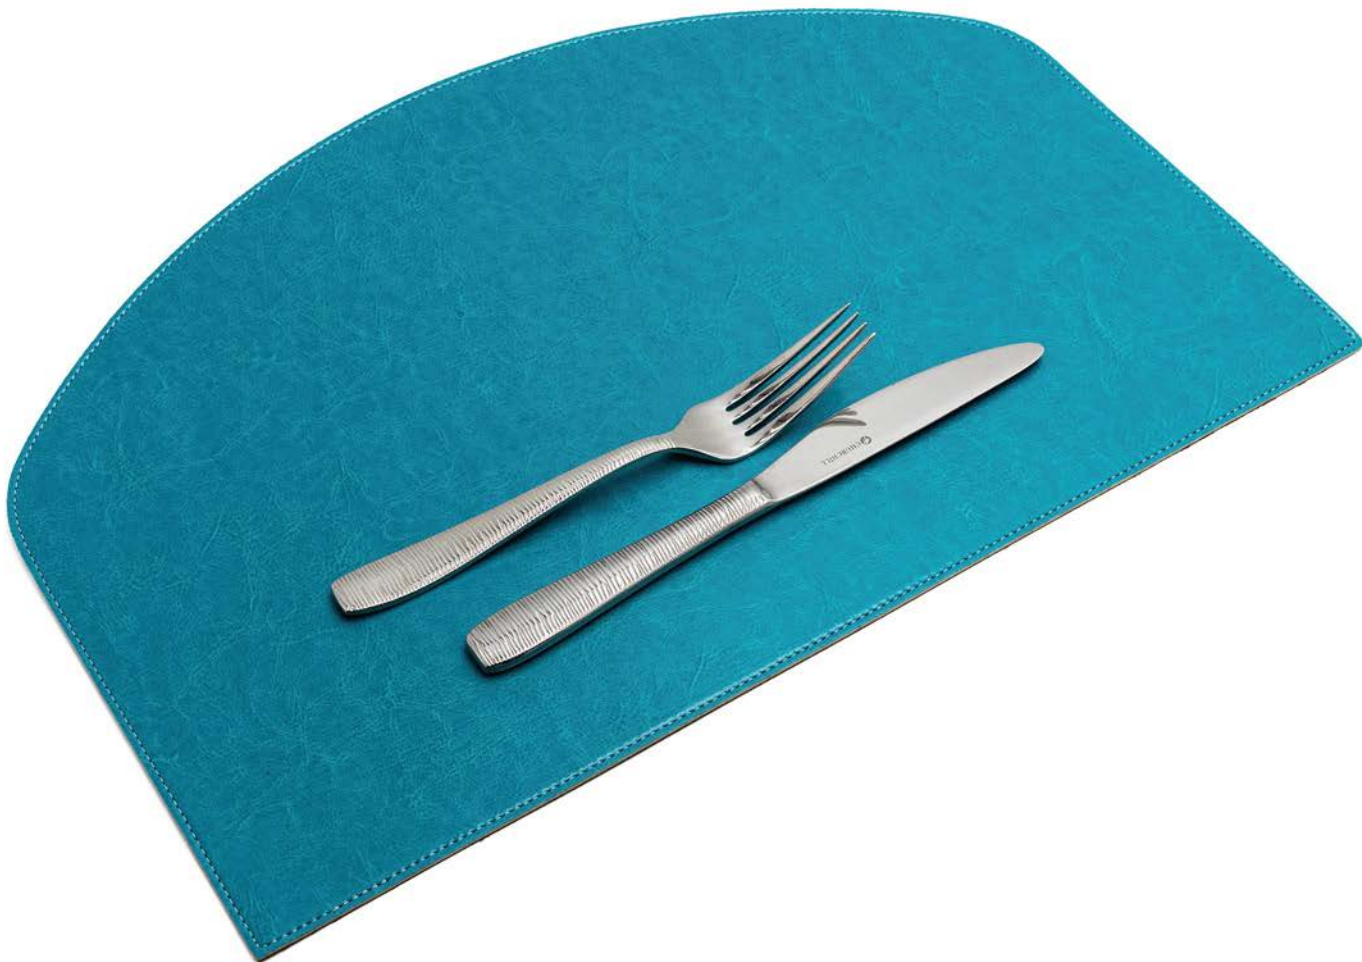

Pelle-Cuoio-Similpelle in oltre 200 varianti

▣ LOGO

*Incisione a caldo con e senza colore /
 Stampa diretta UV.*

☐ SPECIFICHE

È necessario indicare le misure del tavolo per la realizzazione del progetto.

È possibile adattare le tovagliette a tavoli tondi.