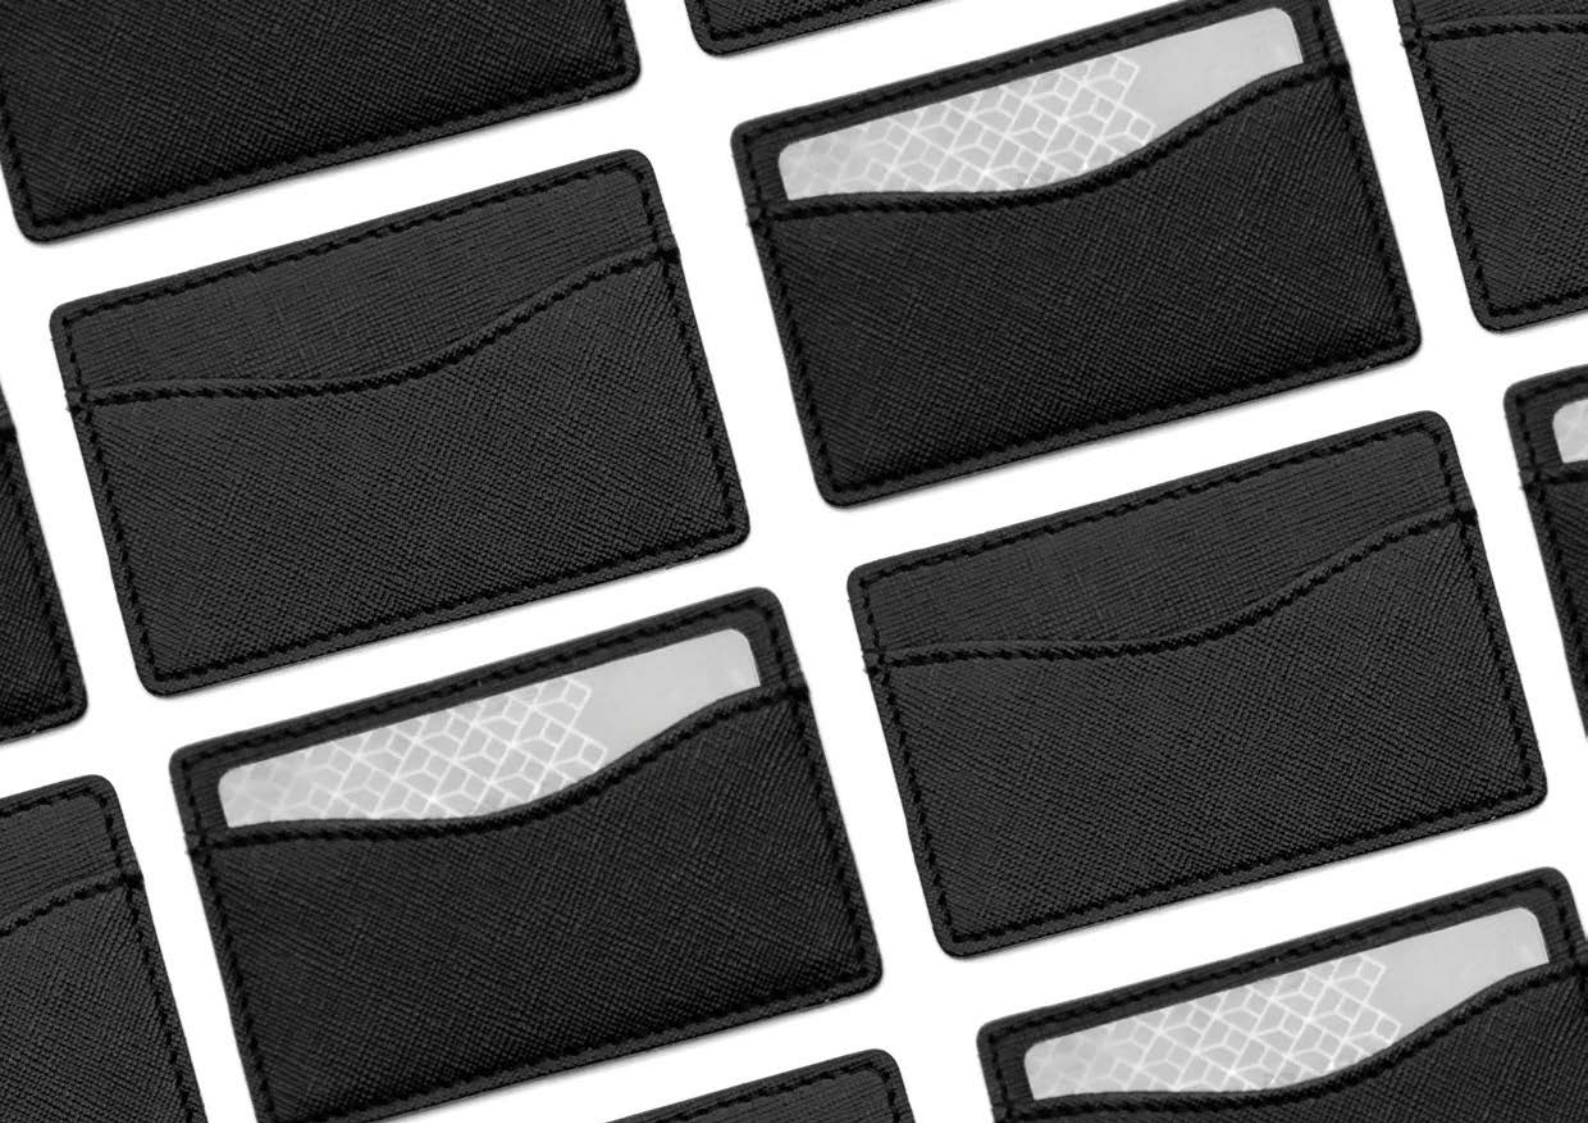

| Porta card verticale

☒ MISURE STANDARD (CM)

A 6,5X10

✂ Formati personalizzati su richiesta

☒ RIVESTIMENTO

Pelle-Cuoio-Similpelle in oltre 200 varianti

▣ LOGO

*Incisione a caldo con e senza colore /
Stampa diretta UV / Ricamo.*