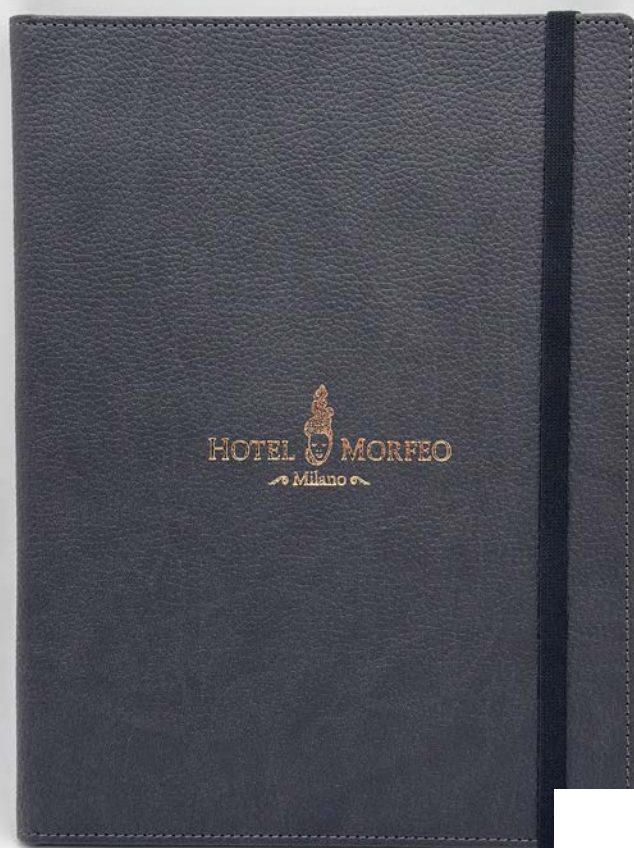

| Custodia tablet con elastico di chiusura

☐ MISURE STANDARD (CM)

▲ 23,5X29,5

+ IN BASE AL MODELLO DI TABLET

✂ Formati personalizzati su richiesta

☐ RIVESTIMENTO

Pelle-Cuoio-Similpelle in oltre 200 varianti

▣ LOGO

*Incisione a caldo con e senza colore /
Stampa diretta UV / Ricamo.*