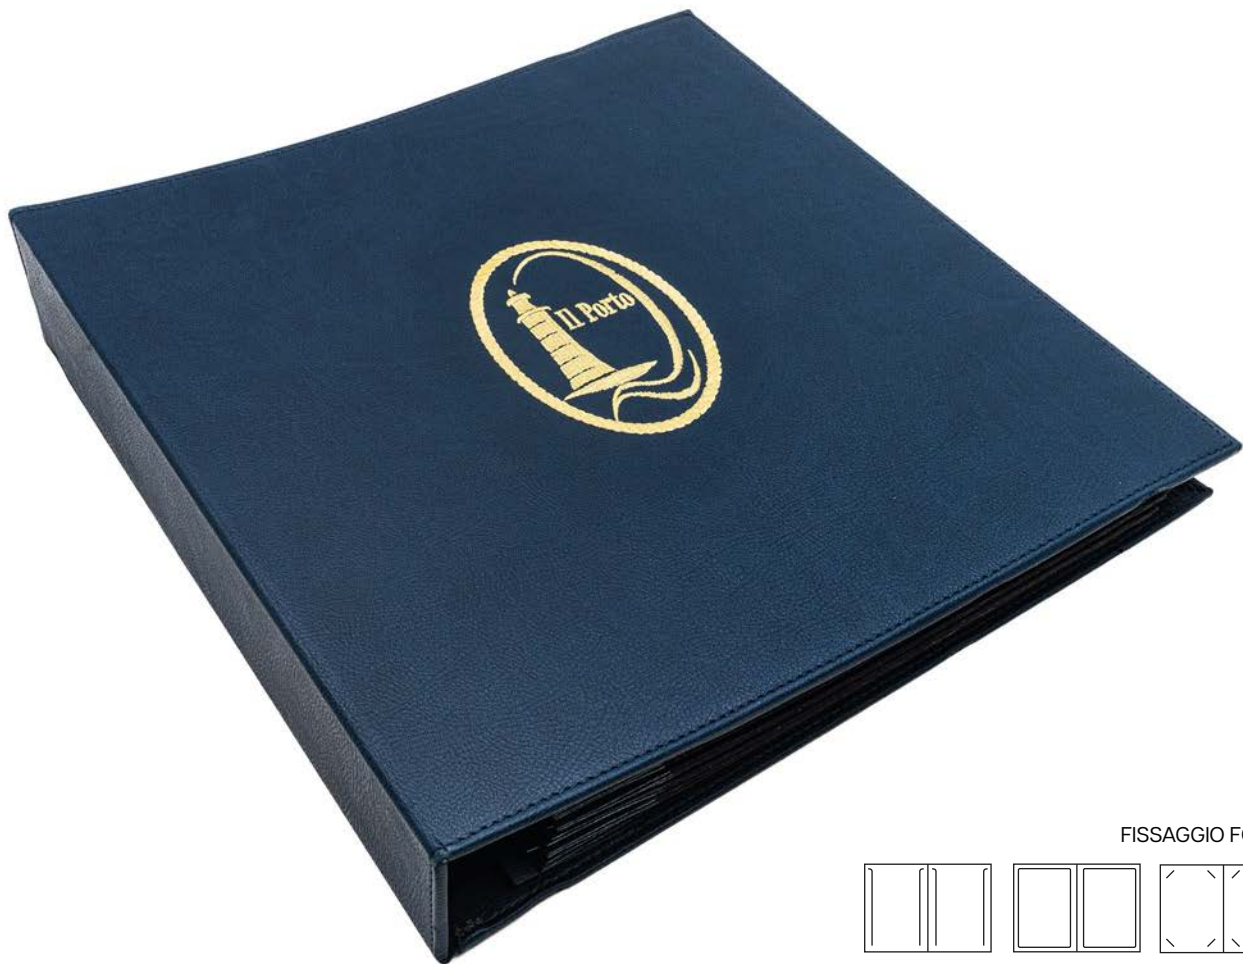

FISSAGGIO FOGLI