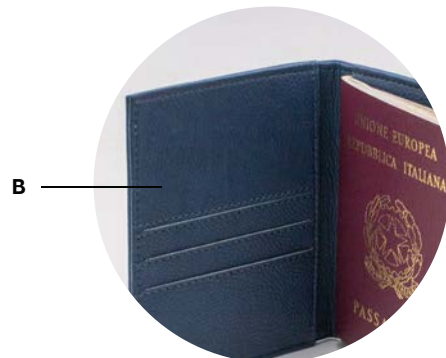

▣ LOGO

*Incisione a caldo con e senza colore /
Stampa diretta UV / Ricamo.*