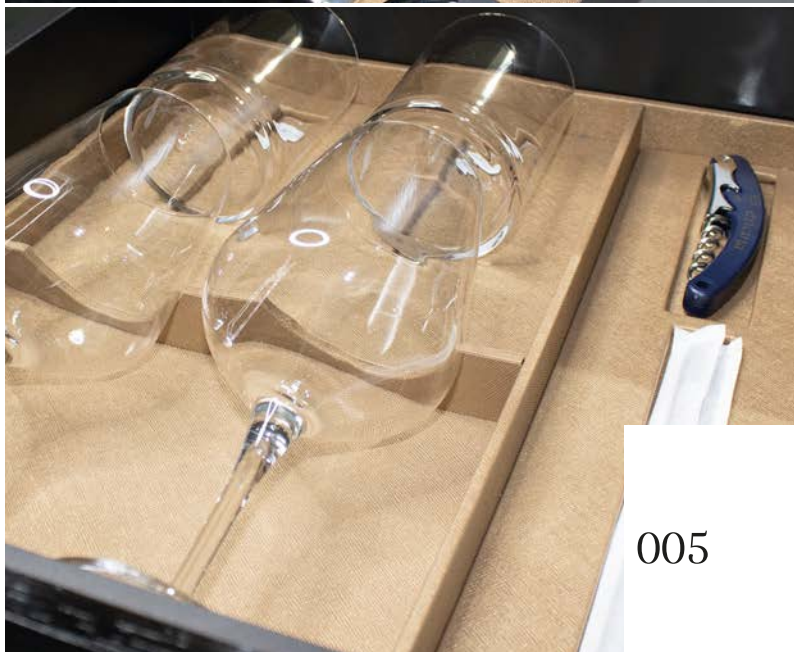

LOGO

Incisione a caldo con e senza colore / Stampa diretta UV / Ricamo.

Può essere composto su misura, in base alle esigenze: con un solo cassetto e frigobar, oppure con due cassetti e frigobar. È possibile personalizzare anche la finitura e il colore del legno, per ottenere un risultato perfettamente in linea con lo stile desiderato.