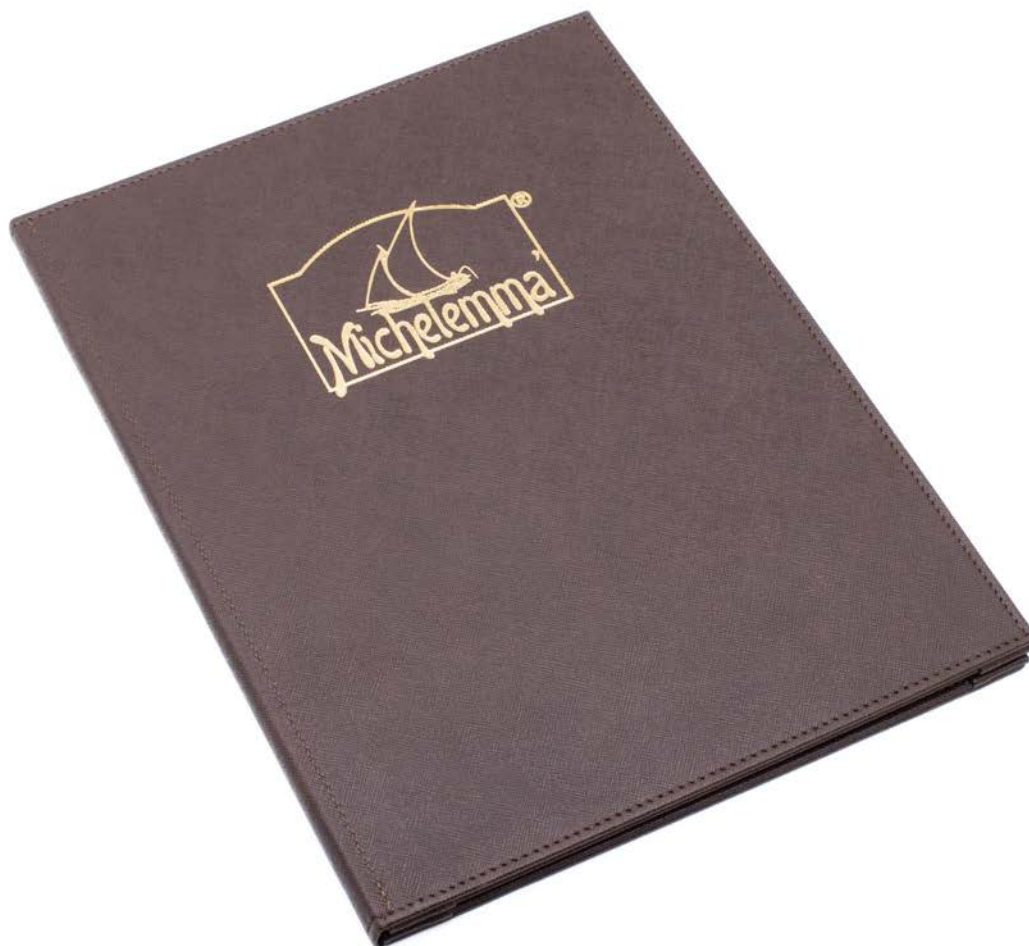

RIVESTIMENTO

Pelle-Cuoio-Similpelle in oltre 200 varianti

LOGO

*Incisione a caldo con e senza colore /
 Stampa diretta UV / Ricamo.*

PM430ST/V

I Porta menù con antine verticali

☐ MISURE STANDARD (CM)

A	23X32	PER FOGLI A4
	PM430ST/V	2 ANTE
	PM480ST/V	3 ANTE