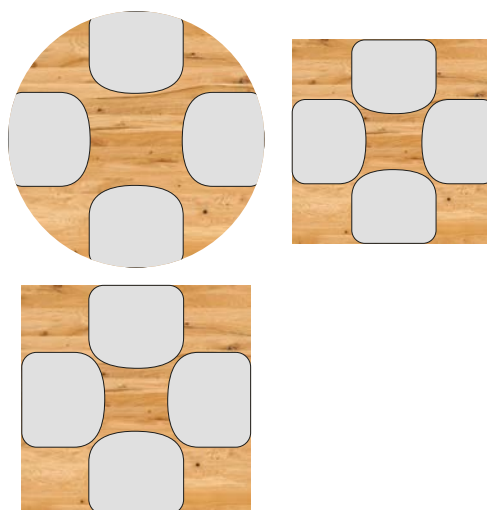

A (AC200ST)	40X30H
B (AC135ST)	40X35H
C (AC202ST)	45X35H

✂ Formati personalizzati su richiesta
 📖 Consulta listino per altri formati

☐ RIVESTIMENTO

Pelle-Cuoio-Similpelle in oltre 200 varianti

▣ LOGO

*Incisione a caldo con e senza colore /
 Stampa diretta UV.*