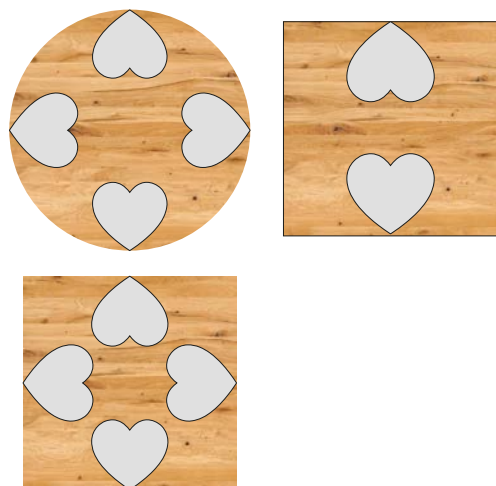

☐ SPECIFICHE

È necessario indicare le misure del tavolo per la realizzazione del progetto.

È possibile adattare le tovagliette a tavoli tondi.