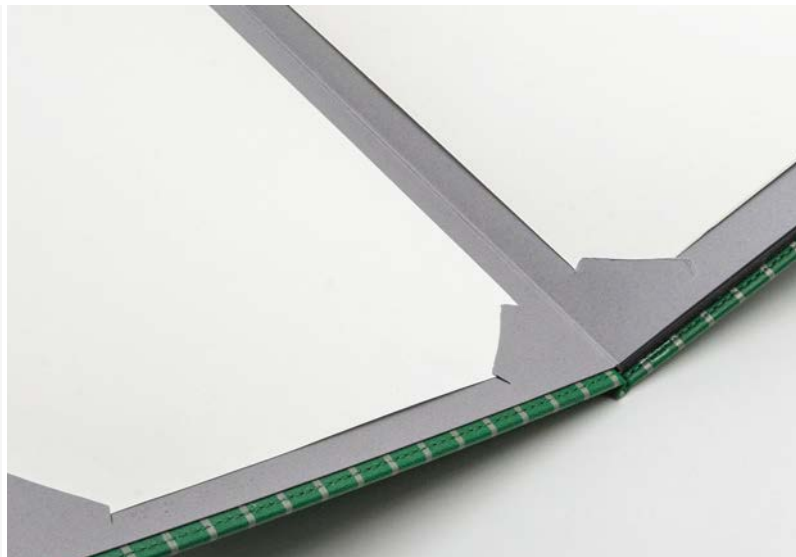

COLORE CARTONCINO A SCELTA

FISSAGGIO FOGLI

BINARIO

FINESTRA

ANGOLI

*Questo articolo può essere
realizzato con o senza
retro-copertina*