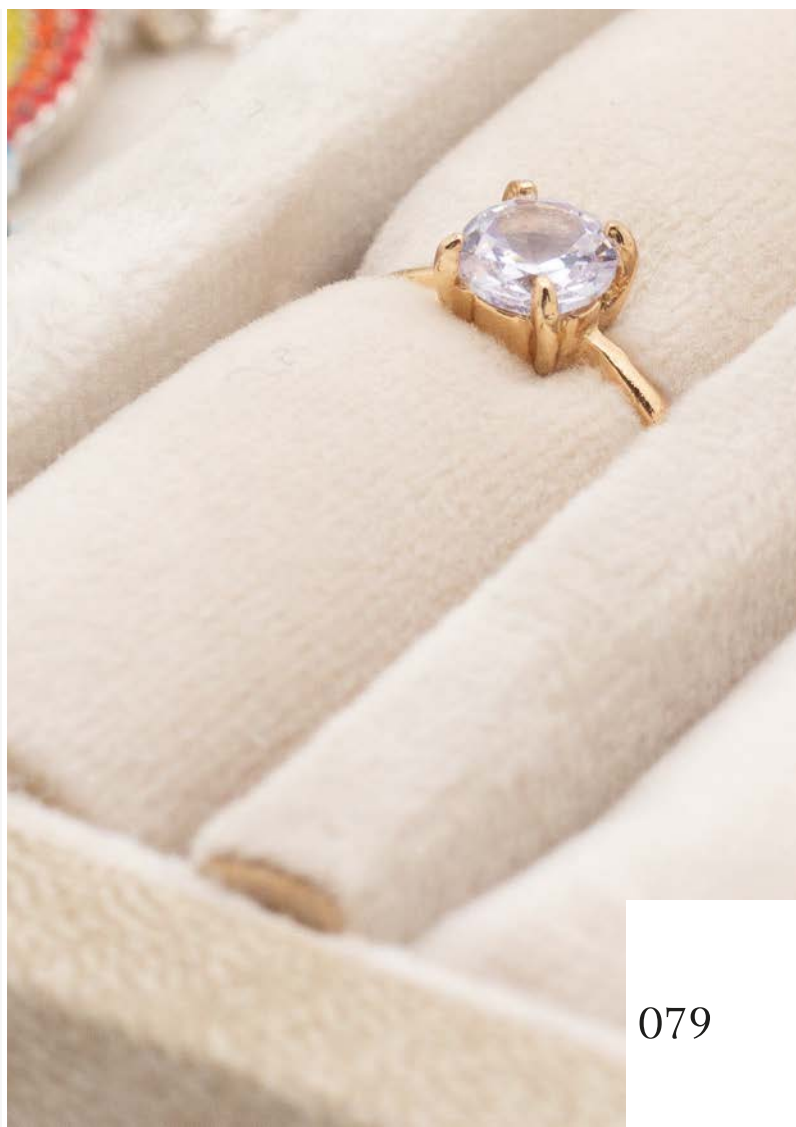

A 19X13,5X3

✂ Formati personalizzati su richiesta

RIVESTIMENTO

Pelle-Cuoio-Similpelle in oltre 200 varianti

LOGO

*Incisione a caldo con e senza colore /
Stampa diretta UV / Ricamo.*

PG101ST

| **Porta gioie con patta magnetica, interno in camoscio e anima in legno 4mm**