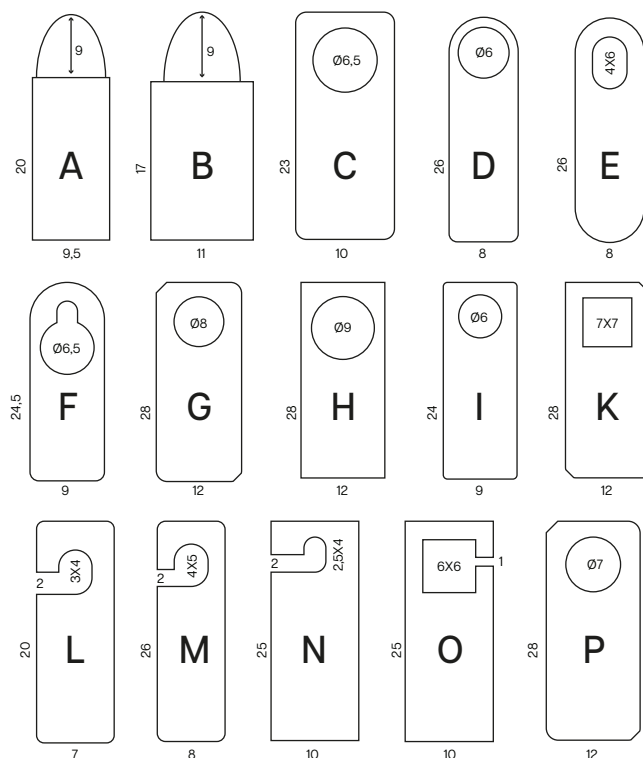

Tutti i modelli si possono realizzare
Soft (LS108CL) e rigidi (LS107CL)