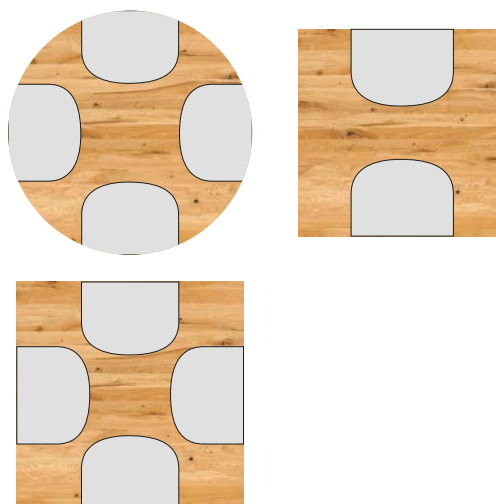

▣ LOGO

*Incisione a caldo con e senza colore /
Stampa diretta UV.*

☐ SPECIFICHE

È necessario indicare le misure del tavolo per la realizzazione del progetto.

È possibile adattare le tovagliette a tavoli tondi.