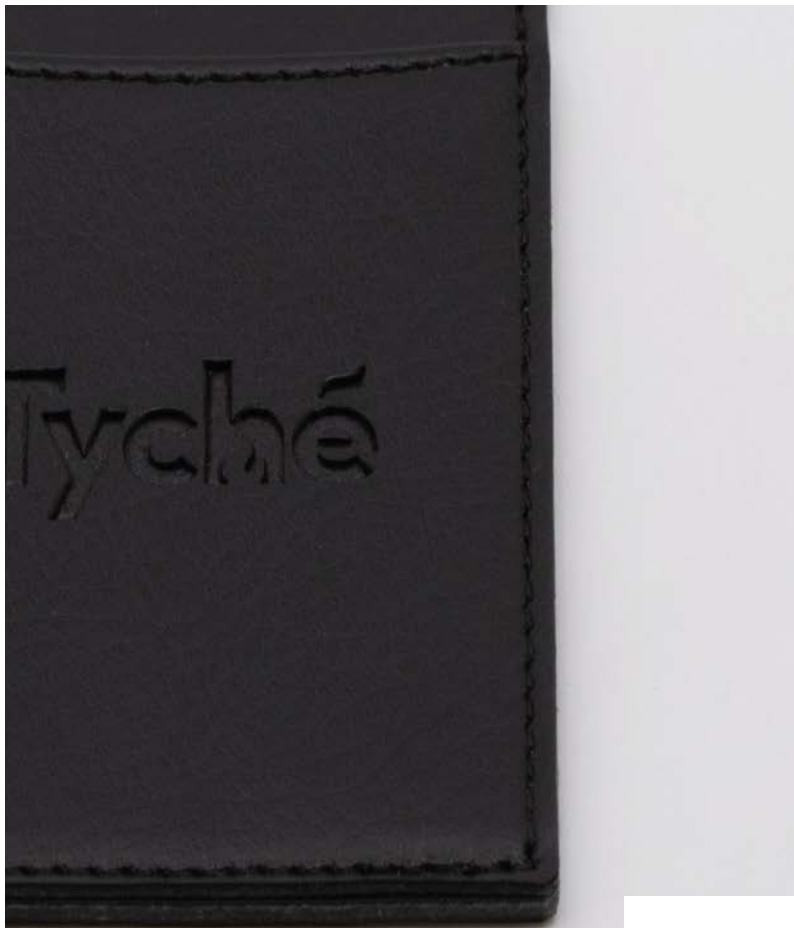

| Porta card verticale

☒ MISURE STANDARD (CM)

A 6,5X10

✂ Formati personalizzati su richiesta

☒ RIVESTIMENTO

Pelle-Cuoio-Similpelle in oltre 200 varianti

▣ LOGO

*Incisione a caldo con e senza colore /
Stampa diretta UV / Ricamo.*