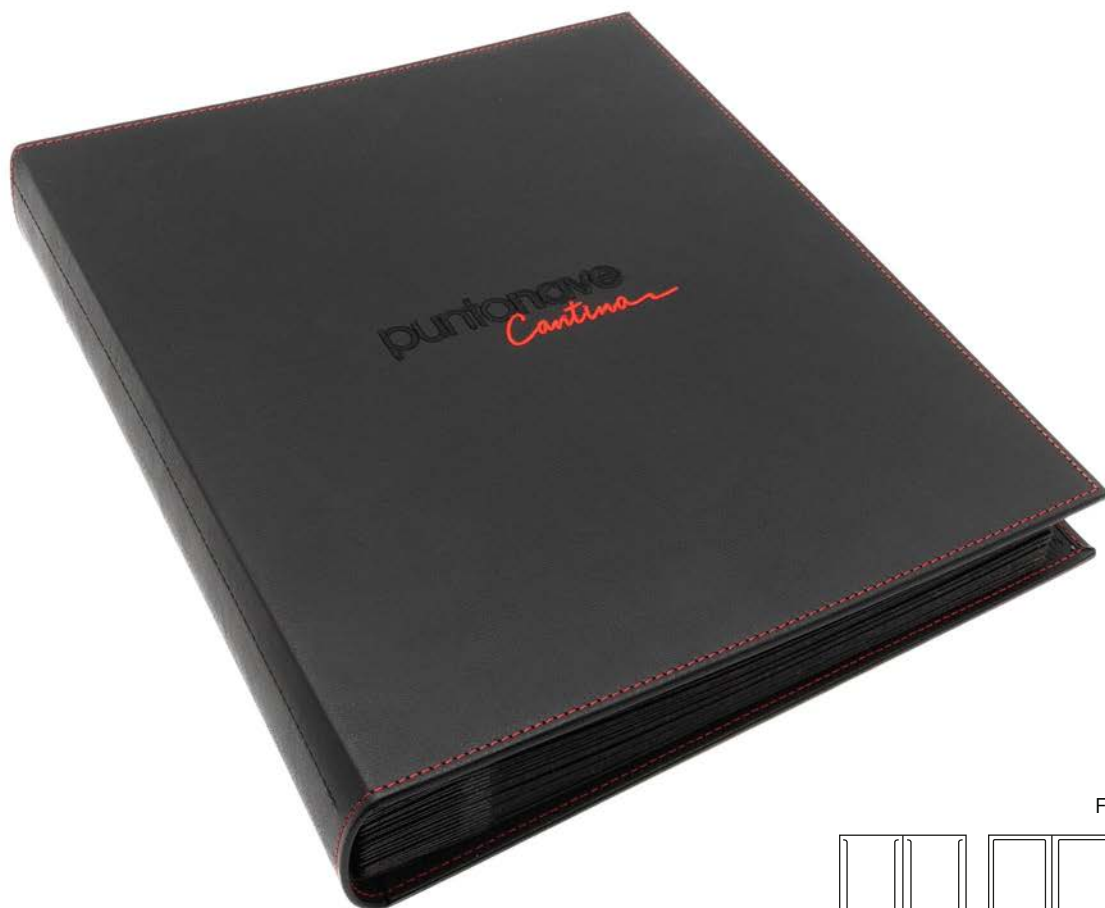

FISSAGGIO FOGLI

BINARIO

FINESTRA

ANGOLI

PM3000ST

Carta vini con viti e inserti in cartoncino a finestra, angolo o binario.

MISURE STANDARD (CM)

A 29X35

Formati personalizzati su richiesta
Consulta listino per altri formati

RIVESTIMENTO

Pelle-Cuoio-Similpelle in oltre 200 varianti

LOGO

Incisione a caldo con e senza colore /
Stampa diretta UV / Ricamo.

COLORE CARTONCINO A SCELTA