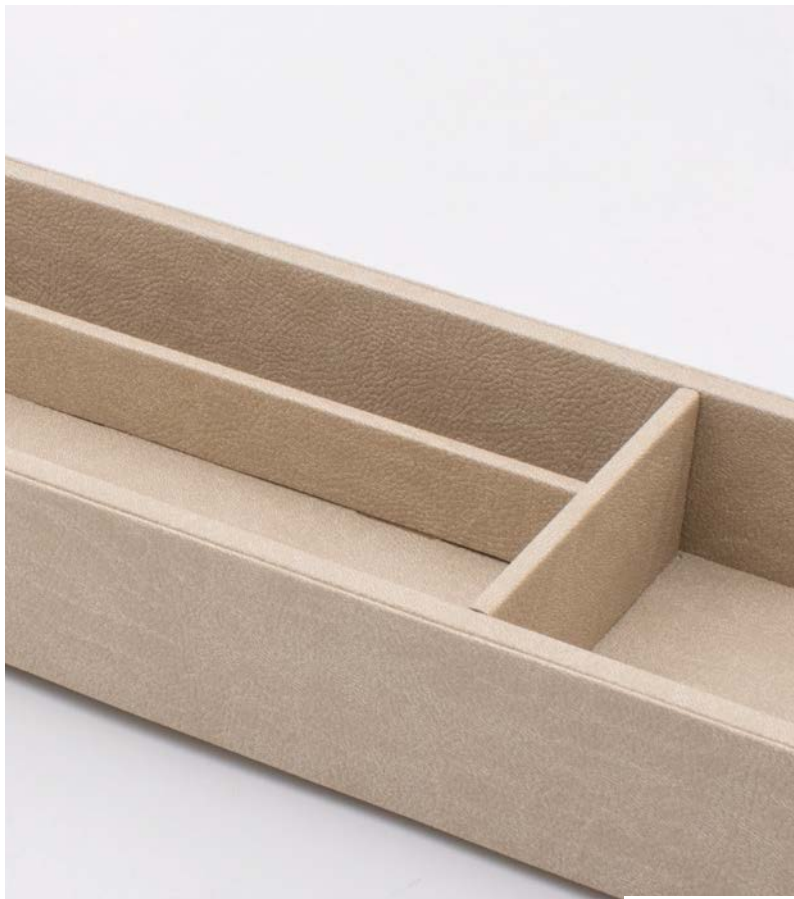

▣ LOGO

---

*Incisione a caldo con e senza colore /
Stampa diretta UV / Ricamo.*