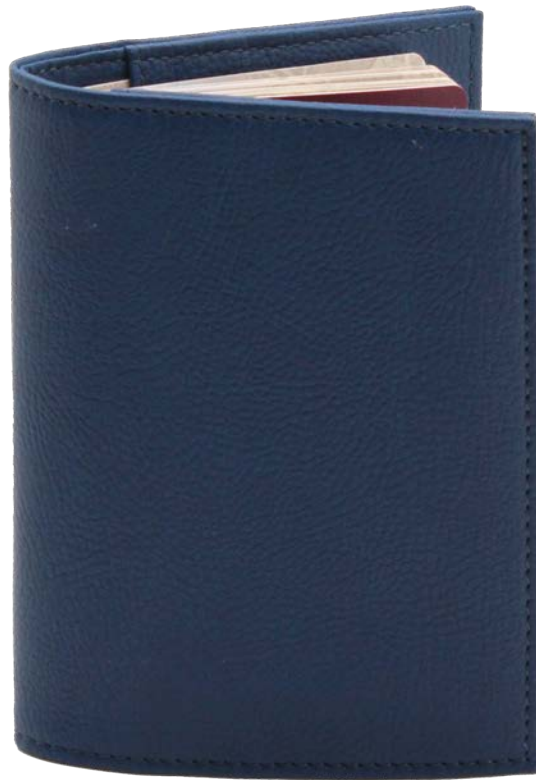

Pelle-Cuoio-Similpelle in oltre 200 varianti

▣ LOGO

*Incisione a caldo con e senza colore /
Stampa diretta UV / Ricamo.*

CH106ST / CH107ST

I Porta passaporto

☐ MISURE (CM)

- A STANDARD CON PORTA PP [CH106ST]
- B STANDARD CON PORTA PP E CARTE [CH107ST]