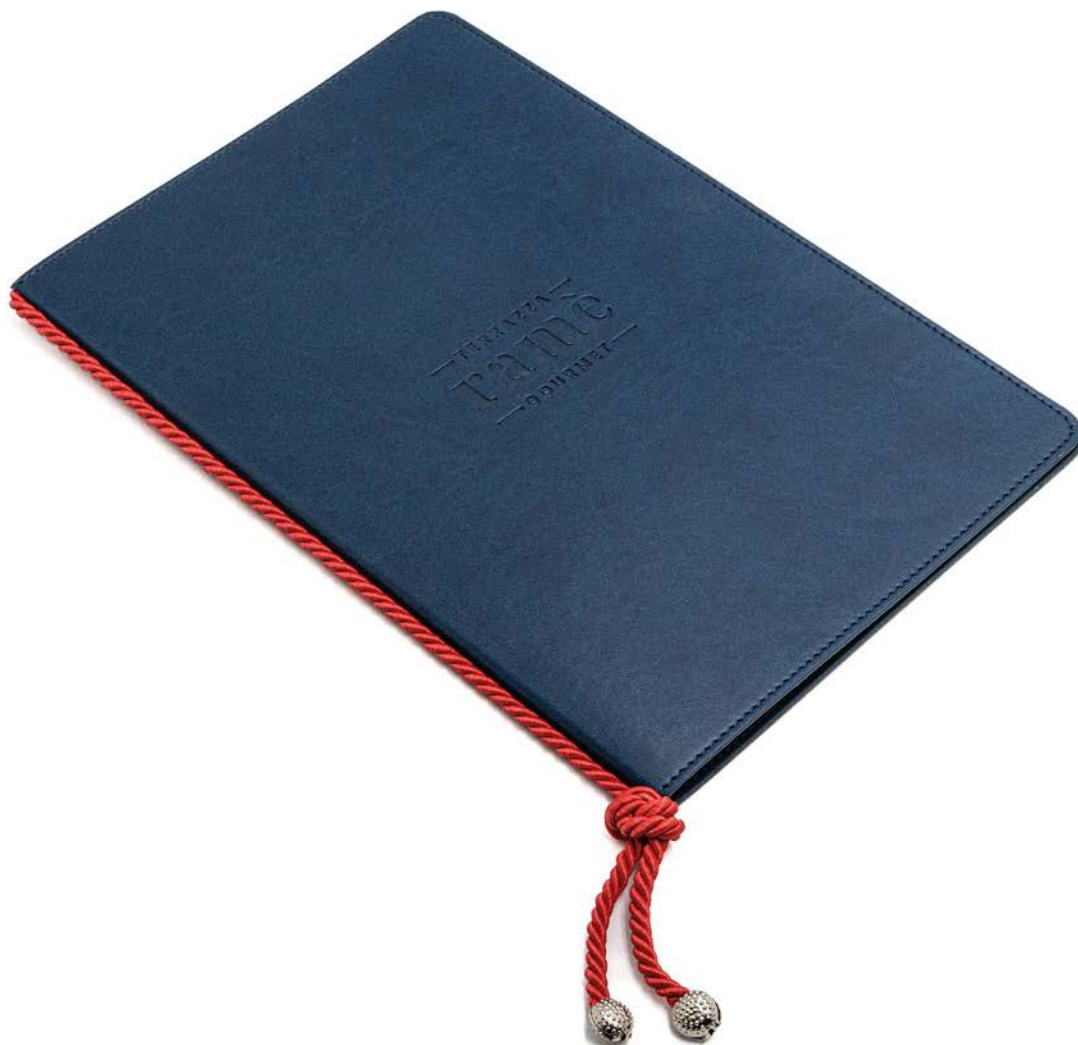

☐ RIVESTIMENTO

Pelle-Cuoio-Similpelle in oltre 200 varianti

▣ LOGO

*Incisione a caldo con e senza colore /
Stampa diretta UV / Ricamo.*

COLORE ELASTICO A SCELTA

SPM610ST

I Porta menù soft con cordoncino

☐ MISURE STANDARD (CM)