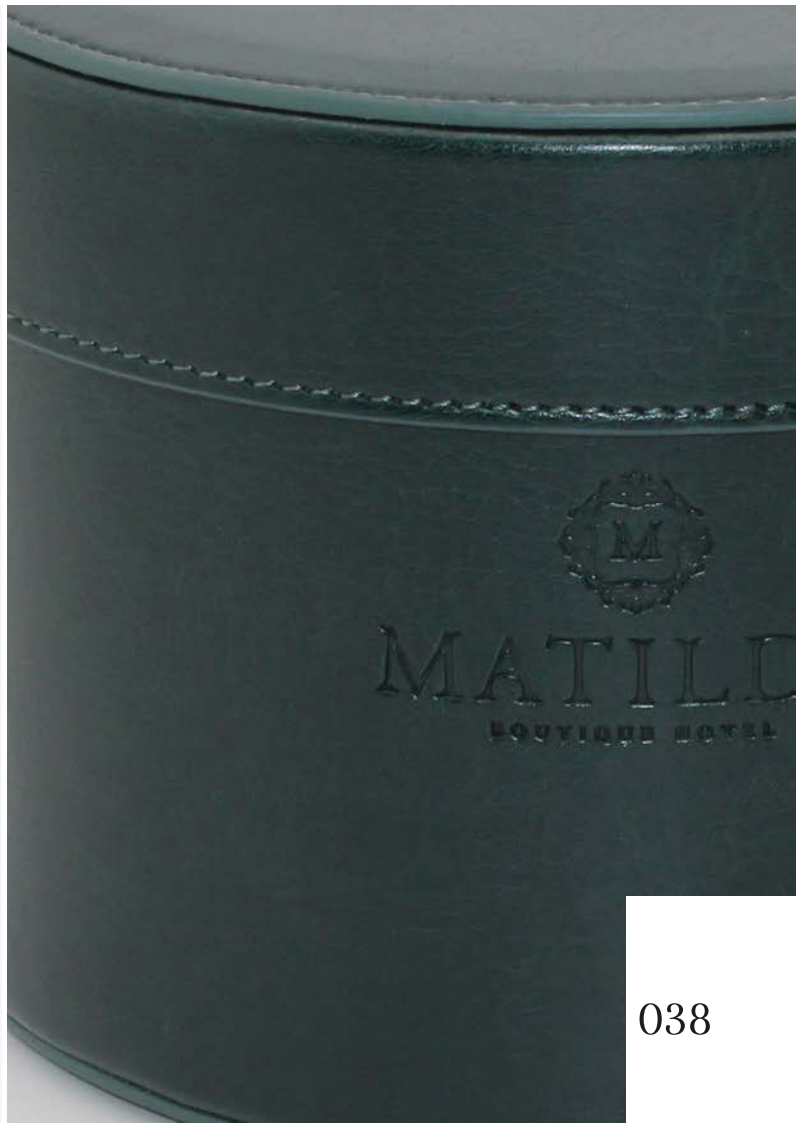

▣ LOGO

*Incisione a caldo con e senza colore /
Stampa diretta UV / Ricamo.*