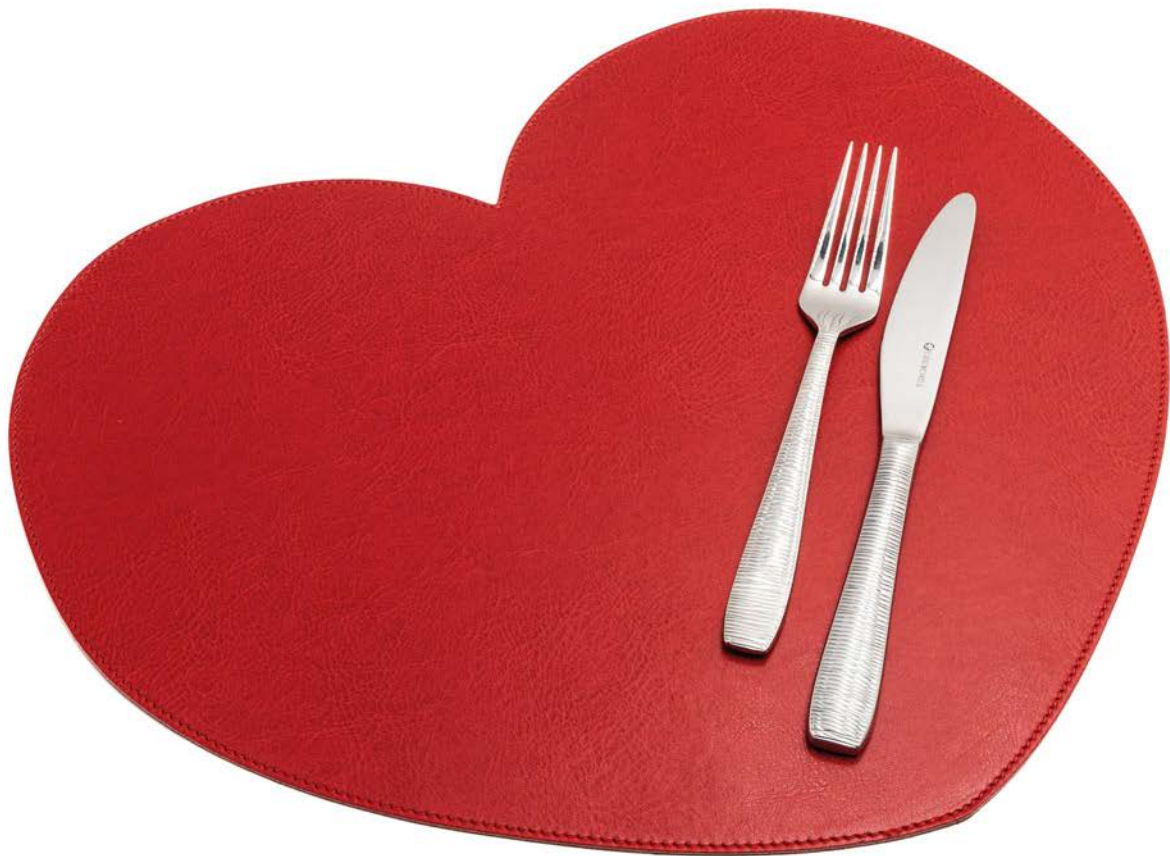

▣ LOGO

*Incisione a caldo con e senza colore /
Stampa diretta UV.*

☒ SPECIFICHE

È necessario indicare le misure del tavolo per la realizzazione del progetto.

È possibile adattare le tovagliette a tavoli tondi.