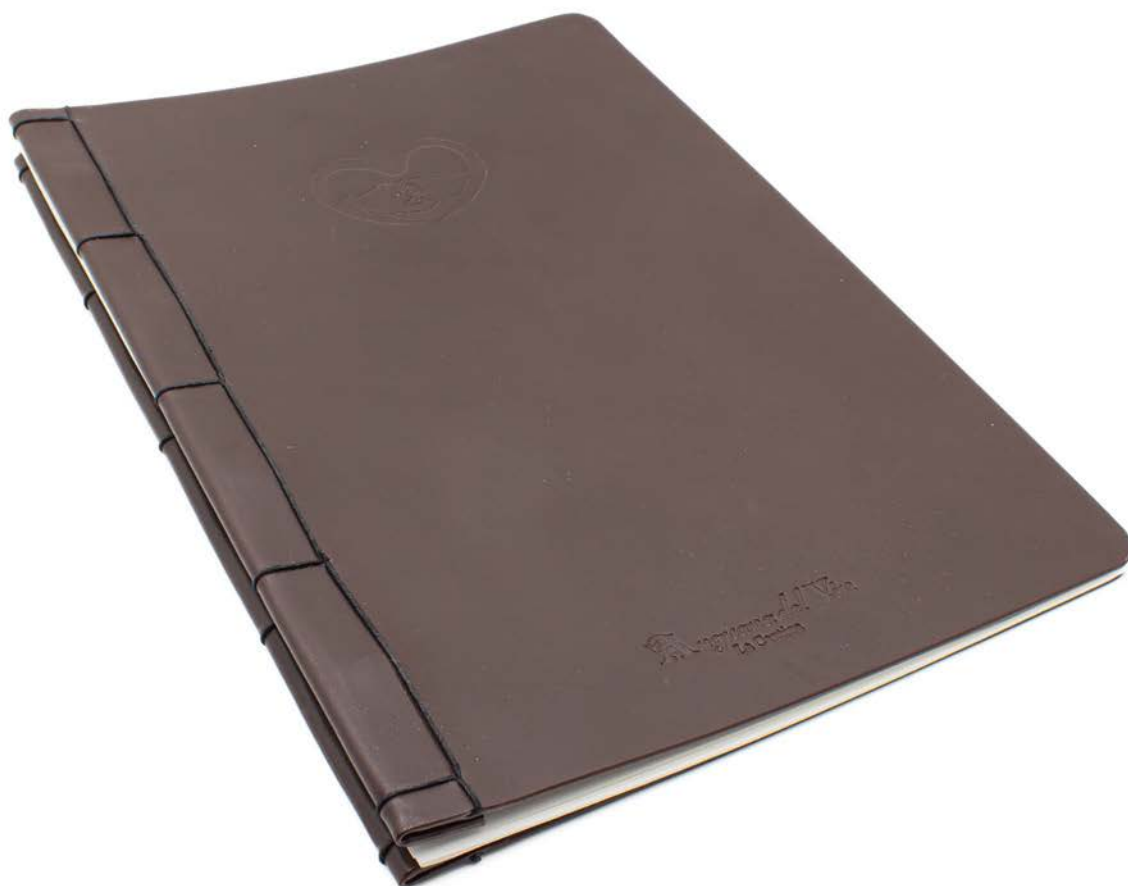

PM230ST/A

| Carta vini con bottoni e rilegatura giapponese a dorso aperto

☒ MISURE STANDARD (CM)

A 24X34

[PM230ST/A1]	BOTTONI DA 1 CM FINO A 70 FOGLI DA 140G
[PM230ST/A2]	BOTTONI DA 2 CM FINO A 140 FOGLI DA 140G

✂ Formati personalizzati su richiesta

☒ *Consulta listino per altri formati*

☒ RIVESTIMENTO

Pelle-Cuoio-Similpelle in oltre 200 varianti

▣ LOGO

*Incisione a caldo con e senza colore /
Stampa diretta UV / Ricamo.*