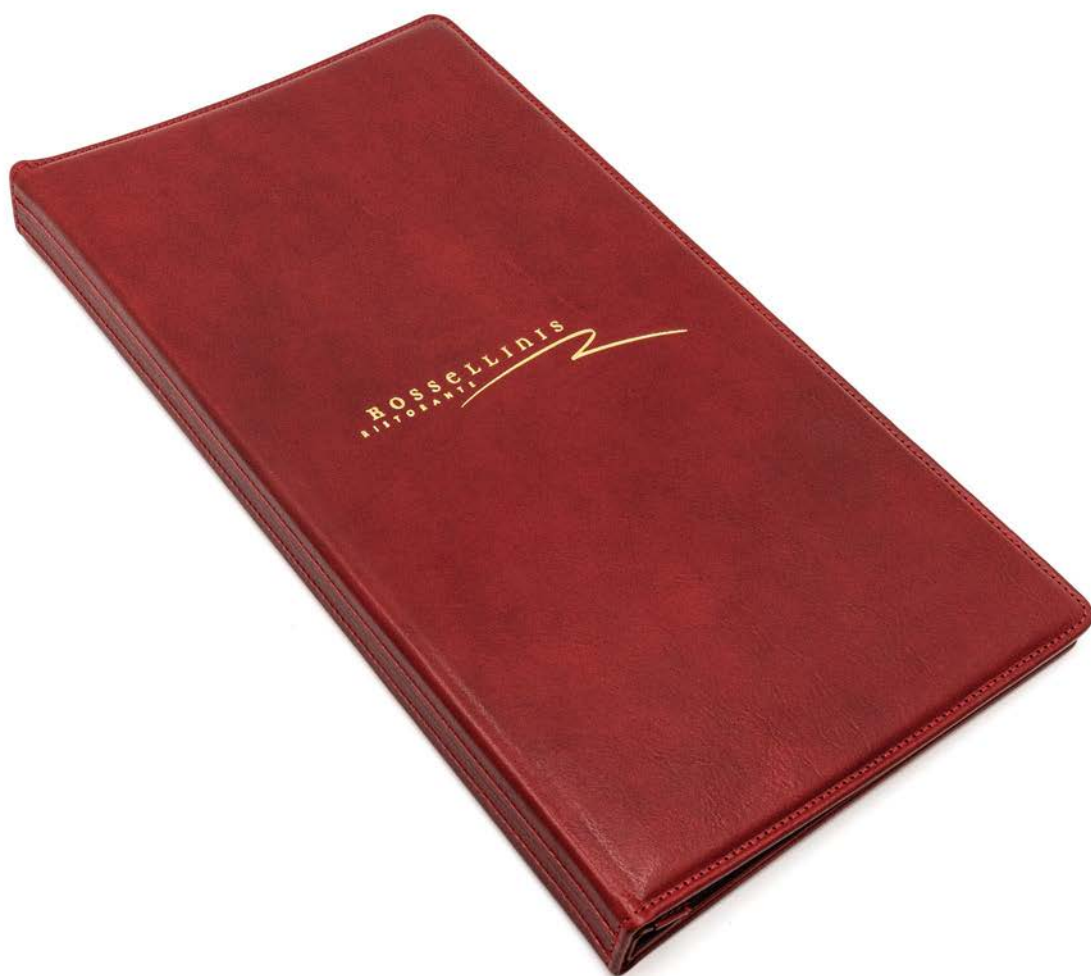

PM6200ST

| Carta dei vini in pelle imbottita con tunnel

☐ MISURE STANDARD (CM)

A 22X43

[PM6200ST/1]   BOTTONI DA 1 CM
                         FINO A 70 FOGLI DA 140G

[PM6200ST/2]   BOTTONI DA 2 CM
                         FINO A 140 FOGLI DA 140G

✂ Formati personalizzati su richiesta

☞ *Consulta listino per altri formati*

☐ RIVESTIMENTO

Pelle-Cuoio-Similpelle in oltre 200 varianti

▣ LOGO

*Incisione a caldo con e senza colore /
Stampa diretta UV / Ricamo.*